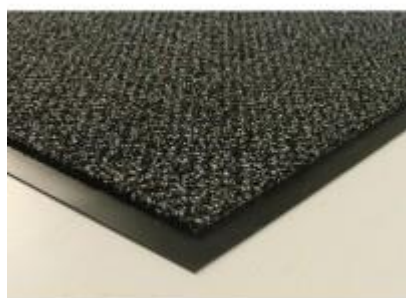

TAPPETI MISURA CM 180 X 115

CLI207GS10	TAPPETO GRIGIO
CLI207GS60	TAPPETO ROSSO
CLI207GS30	TAPPETO MARRONE
CLI207GS80	TAPPETO BLU
CLI207GS50	TAPPETO ANTRACITE
CLI207GS90	TAPPETO FUMO