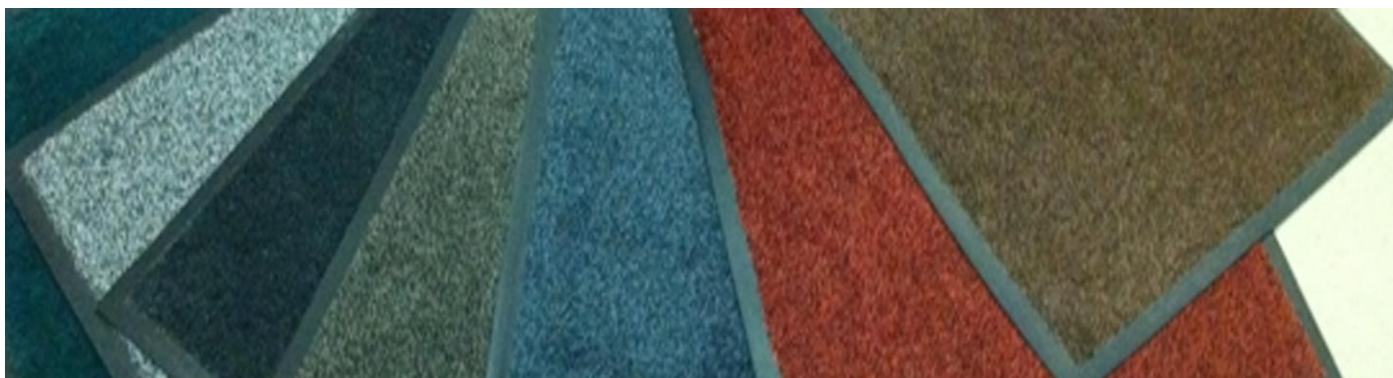

BARRIERE ANTISPORCO

ASCIUGAPASSO DA INTERNO

ASCIUGAPASSO DA ESTERNO

TAPPETI IN TRECCIA VINILICA

TAPPETI IN FINTO COCCO

TAPPETI PERSONALIZZATI

TAPPETI CON LOGO 16 COLORI

TAPPETI CON LOGO IN TRECCIA

VINILICA A INTARSIO

BARRIERE ANTISPORCO
ASCIUGAPASSO
TAPPETI

BARRIERE ANTI SPORCO E ASCIUGA PASSO DA INTERNO

Barriere antisporcò asciuga passo, ideali per grande traffico.

Realizzate in nylon con retro in gomma nitrilica, sono l'asciuga passo ideale poiché hanno un buon assorbimento di acqua e offrono una barriera antipolvere di grande importanza per l'igiene, hanno colori resistenti, sono indeformabili ed antiscivolo.

hanno una ottima resistenza all'usura e possono sopportare numerosi lavaggi con asciugatura rapida in quanto hanno subito un trattamento meccanico per ottenere il "water dry".

Questi tappeti possono essere ordinati con i colori base senza la personalizzazione grafica

BARRIERE ANTI SPORCO RICCIO VINILICO, DA ESTERNO

Barriere antisporco da esterno, ideali per grande traffico.

Realizzate in pvc , sono ideali poiché hanno un buon trattenimento dello sporco grossolano e offrono una barriera antipolvere di grande importanza per l'igiene, proteggono i pavimenti, sono antiscivolo, hanno una ottima resistenza all'usura